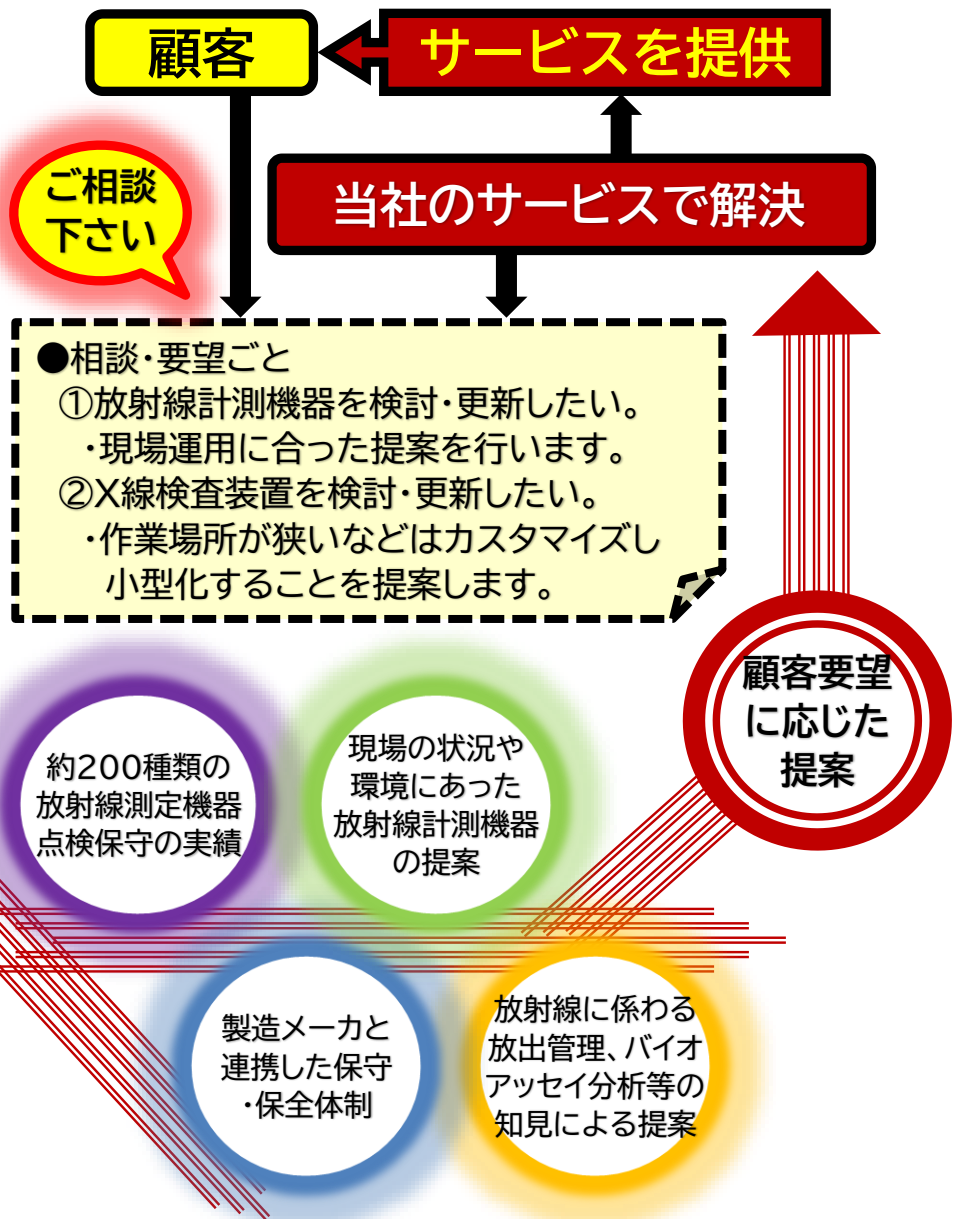

放射線管理設備・放射線モニタの点検・校正サービス

ジェイテックは、放射線に係る専門的な知識・技術を生かした保守・保全を通じ、設備のライフサイクルに応じた提案などお客様のご要望に応じたサービスを提供いたします。

放射線に係わる教育訓練及び作業

放射線と測定器の教育
(社内教育)
ジェイテック技術・訓練センター

遮蔽・線源・距離の関係
(社内教育)
ジェイテック技術・訓練センター

ハンドフットクロスモニタ
の設置作業