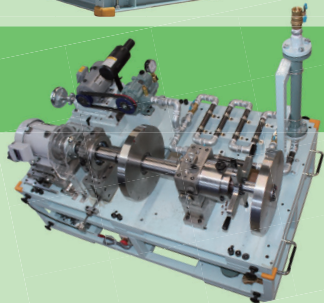

ROKKASHO

プラントの安定操業は私たちジェイテックにお任せください

株式会社ジェイテック出展 Information

人を
育
てる

多様化するプラントメンテナンスに適應した訓練装置で保全のプロを育てます

異常体感訓練装置

J-tech Compact Unusual Phenomena Instruction Device

J-CUPID®

現場相当のシミュレーターでプラントの保全技術UP

- ・一般プラントに応用できる汎用性のある配管設計です
- ・実際に流体を回送させて各種異常事象を忠実に再現します

回転機器異常振動模擬訓練装置

J-tech Rotate equipment Abnormal Vibration Simulator

J-RAV®

振動屋が作った回転機器の異常を体感できる訓練装置

- ・現場の実機同等の規模で現場の迫力を再現します
- ・回転機器で発生する各種異常事象を発生メカニズムに準じて再現します